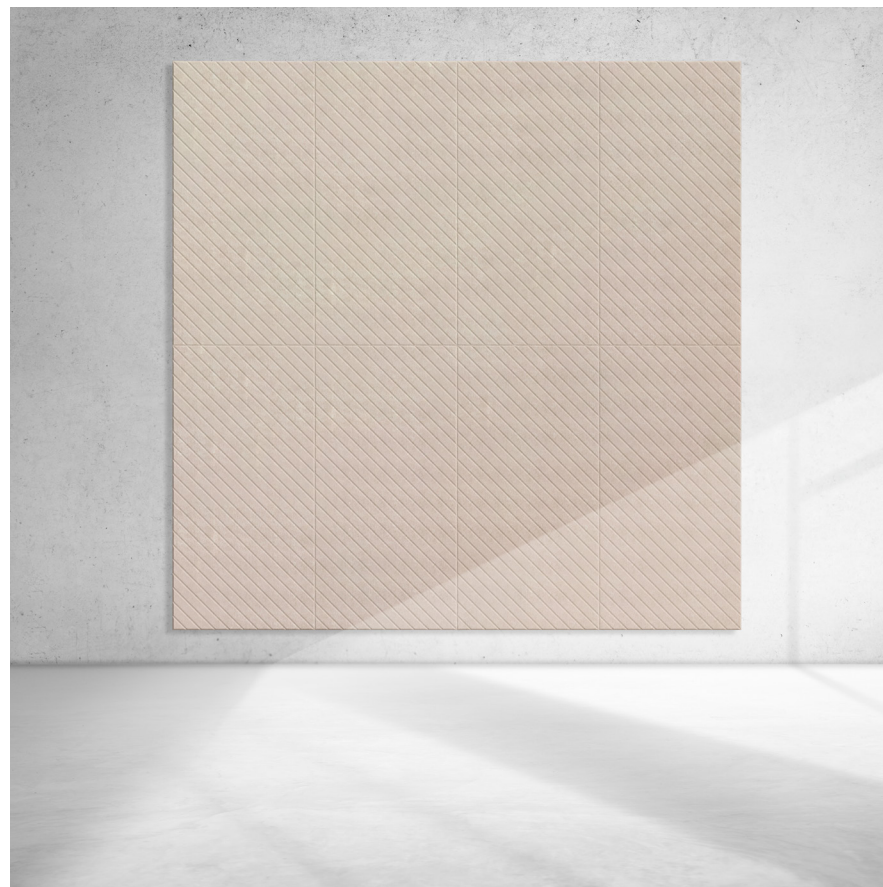

Productblad Tile Angle

Over het product

De EASYfelt Tile Angle zijn akoestische wandpanelen voor zowel een akoestische als esthetische oplossing. De panelen van de Tile Angle hebben een facetrand en zijn verkrijgbaar in vijf designs.

Door verschillende designs, kleuren en diktes af te wisselen creëer je een uniek ontwerp!

Materiaal

De Tile Angle is gemaakt van 9 mm of 25 mm PET-vilt waarvan minimaal 50% bestaat uit gerecycled materiaal.

Afmeting

Tile Angle is verkrijgbaar in vijf standaard afmetingen:

- Angle A left: 120 x 60 cm
- Angle A right: 120 x 60 cm
- Angle B left: 120 x 60 cm
- Angle B right: 120 x 60 cm
- Angle C : 60 x 60 cm

Afname

Tile Angle wordt verkocht in de volgende hoeveelheden:

- Angle A left: per 2 stuks
- Angle A right: per 2 stuks
- Angle B left: per 2 stuks
- Angle B right: per 2 stuks
- Angle C: per 4 stuks

Brandveiligheid

De viltpanelen zijn getest conform EN-13501 en voldoen aan brandklasse B-s1, do.

Met de oplossingen van EASYfelt breng je je ruimte tot leven!

EASYfelt is specialist in oplossingen van akoestisch en duurzaam petvilt. We bieden uiteenlopende oplossingen.