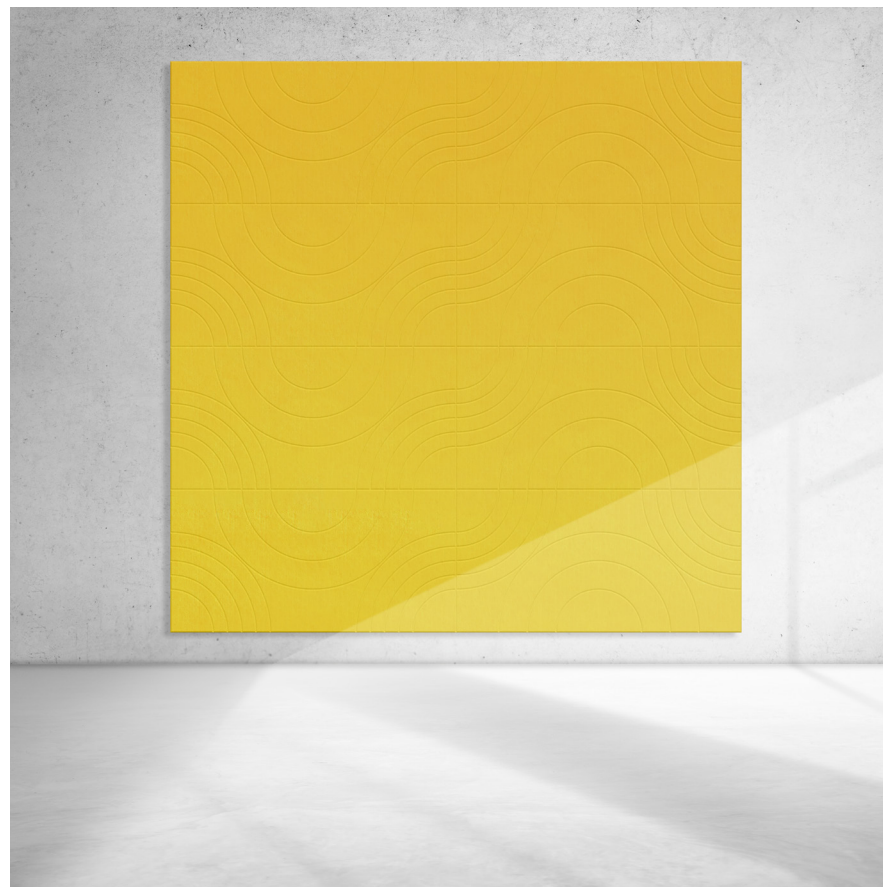

Productblad Tile Curvy

Over het product

De EASYfelt Tile Curvy zijn akoestische wandpanelen voor zowel een akoestische als esthetische oplossing. De panelen van de Tile Curvy hebben een facetrand en zijn verkrijgbaar in zes designs.

Door verschillende designs, kleuren en diktes af te wisselen creëer je een uniek ontwerp!

Materiaal

De Tile Curvy is gemaakt van 9 mm PET-vilt waarvan minimaal 50% bestaat uit gerecycled materiaal.

Afmeting

Tile Curvy is verkrijgbaar in zes standaard afmetingen:

- Curvy A1: 120 x 60 cm
- Curvy A2: 120 x 60 cm
- Curvy B: 120 x 60 cm
- Curvy C: 120 x 60 cm
- Curvy D1: 60 x 60 cm
- Curvy D2: 60 x 60 cm

Afname

Tile Curvy wordt verkocht in de volgende hoeveelheden:

- Curvy A1: per 2 stuks
- Curvy A2: per 2 stuks
- Curvy B: per 2 stuks
- Curvy C: per 2 stuks
- Curvy D1: per 4 stuks
- Curvy D2: per 4 stuks

Brandveiligheid

De viltpanelen zijn getest conform EN-13501 en voldoen aan brandklasse B-s1, do.

Met de oplossingen van EASYfelt breng je je ruimte tot leven!

EASYfelt is specialist in oplossingen van akoestisch en duurzaam petvilt. We bieden uiteenlopende oplossingen.

Disclaimer: Deze tekst is met uiterste zorg samengesteld, datzelfde geldt voor de testresultaten. Aan deze tekst kunnen echter geen rechten worden ontleend en wijzigingen zijn onder voorbehoud.