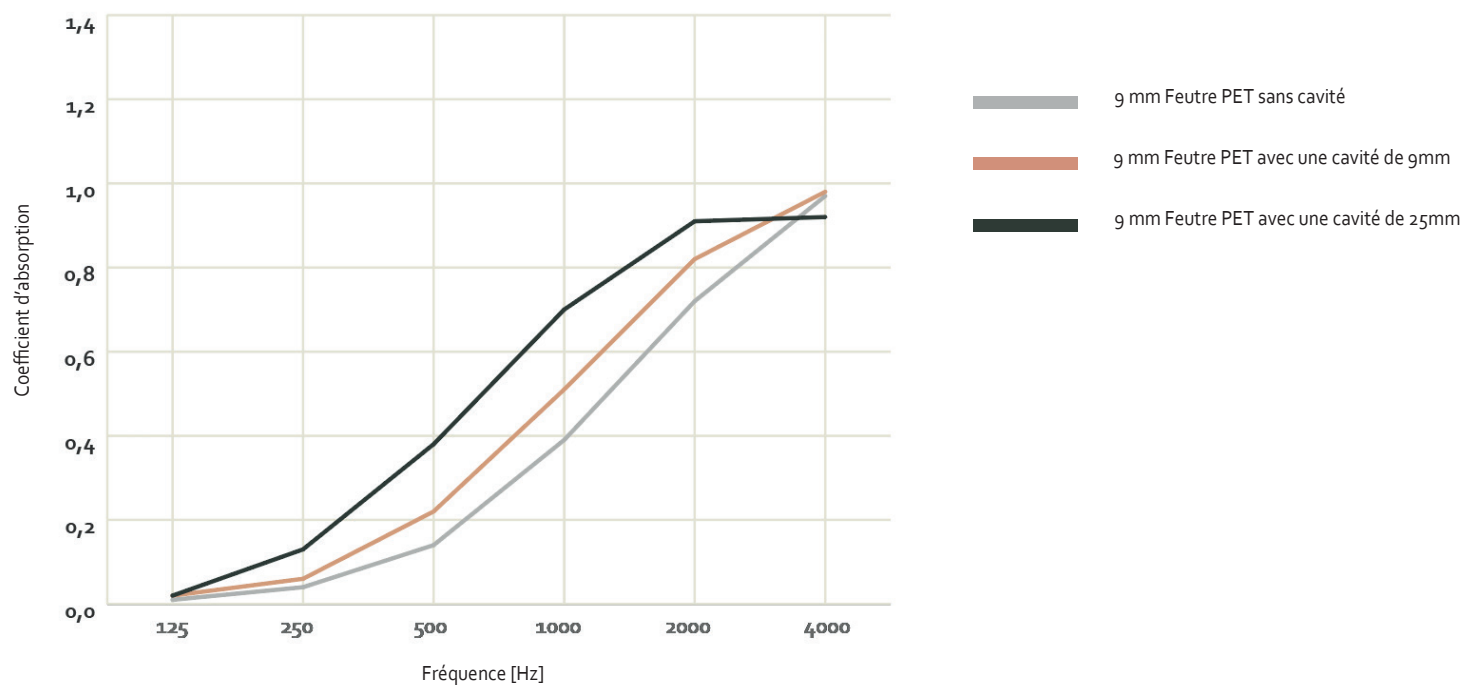

Matériau

Feutre PET pressé dont au moins 50% est constitué de matériaux recyclés. Également recyclable.

Dimensions

En ligne vous pouvez commander trois tailles standard :

- 120 x 60 cm
- 120 x 120 cm
- 240 x 120 cm

Résistant au feu

Les panneaux de feutre sont testés conformément à la norme EN-13501 sur B-s1, do.

Avec les solutions d'EASYfelt, vous donnez vie à votre espace !

EASYfelt est un spécialiste des solutions acoustiques et durables en feutre PET. Nous offrons une variété de solutions.

Fiche produit Panel 9 mm

Données de mesure

Mesurées dans une salle réverbérante de l'Université de Technologie de Delft en collaboration avec Cauberg-Huygen.

Aperçu des couleurs

Feutre PET 9 mm

Anthracite

Beige