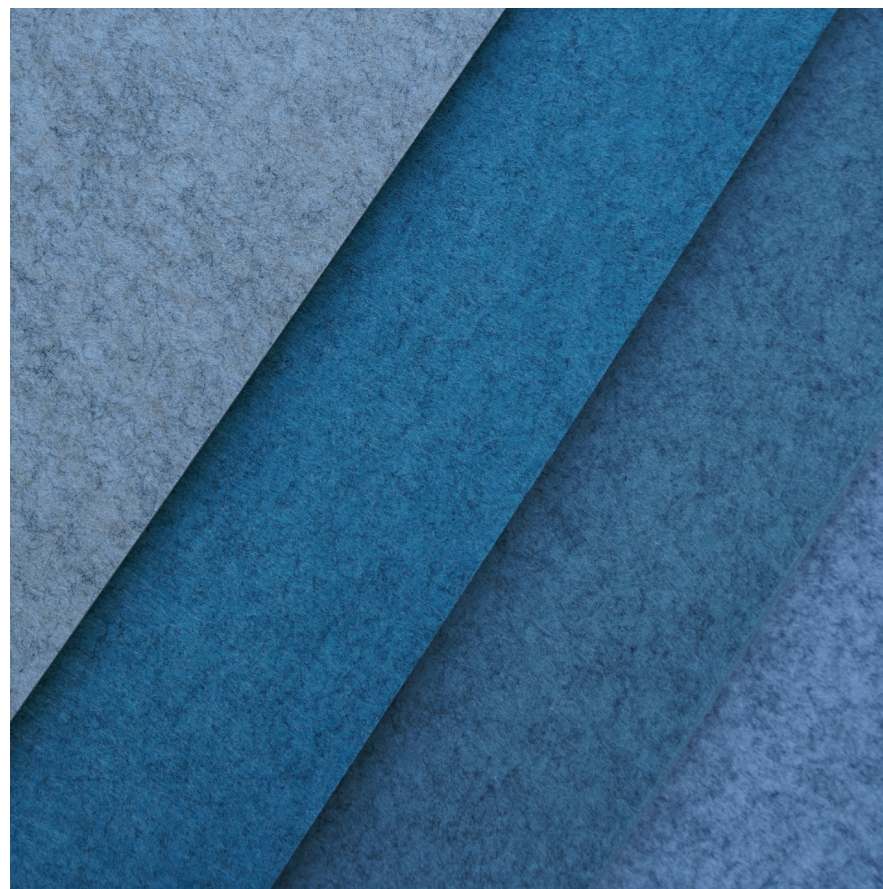

Fiche produit

Panel 12 mm

À propos du produit

EASYfelt Panel 12 mm sont des panneaux acoustiques individuels disponibles en 18 couleurs. Les panneaux sont un atout pour diverses solutions, telles que : panneaux de plafond, panneaux muraux, cloison acoustique ou meuble acoustique.

Matériau

Feutre PET pressé dont au moins 50% est constitué de matériaux recyclés. Également recyclable.

Dimensions

Les panneaux sont disponibles en trois tailles fixes.

- 118 x 55 cm
- 278 x 118 cm
- 280 x 120 cm

Résistant au feu

Les panneaux de feutre sont testés conformément à la norme EN-13501 sur B-s1, do.

Avec les solutions d'EASYfelt, vous donnez vie à votre espace !

EASYfelt est un spécialiste des solutions acoustiques et durables en feutre PET. Nous offrons une variété de solutions.